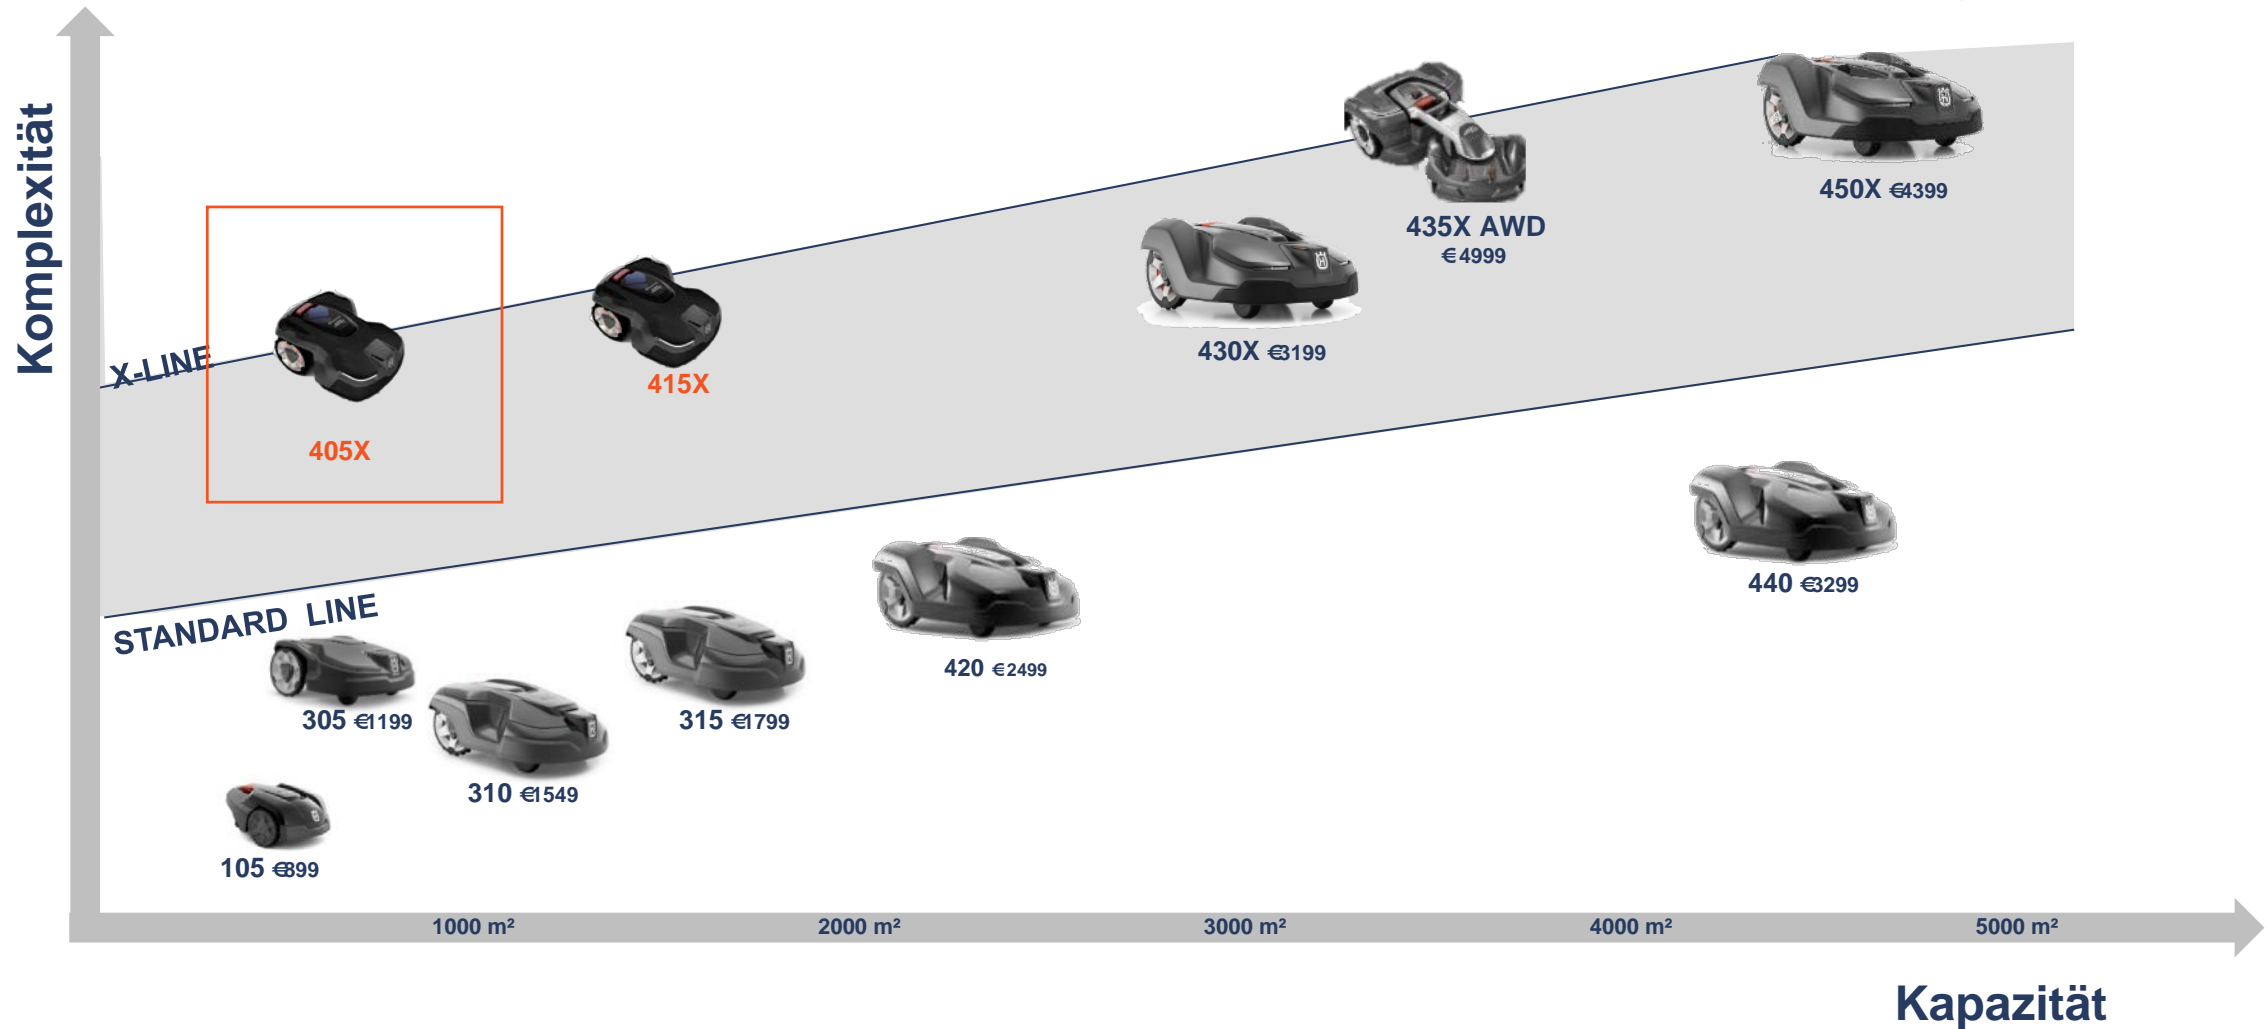

AUTOMOWER SORTIMENT 2021

AUTOMOWER SORTIMENT 2021

Husqvarna
MEETS
DIGITAL

AUTOMOWER 405X

Husqvarna
MEETS
DIGITAL

FOTA

- Vorteil: Der Automower ist immer auf dem aktuellen Stand

Target Height

- Vorteil: Der Automower reduziert die Grashalmhöhe Stufenweise. Kleinere Grasreste bleiben übrig und düngen den Rasen effektiver

Systematische Passagurdurchquerung

- Vorteil: Der Automower mäht die Passage beim durchqueren. Geringere Nacharbeit.

Frostsensor

- Vorteil: Schützt den Rasen vor Schäden bei Frost

Konnektivität

- Vorteil: Behalten Sie immer die Kontrolle über Ihren Automower mit der AMC App.

Elektrische Höhenverstellung

- Vorteil: Die Schnitthöhe kann bequem per App oder direkt am Gerät verändert werden.

X-line Optik

- Vorteil: Attraktives Design mit LED Scheinwerfer, Stoßleiste aus Gummi und Applikationen an den Rädern.

Leicht zu reinigen

- Vorteil: Der Automower kann von oben, aber auch von unten mit einem Wasserschlauch gereinigt werden.