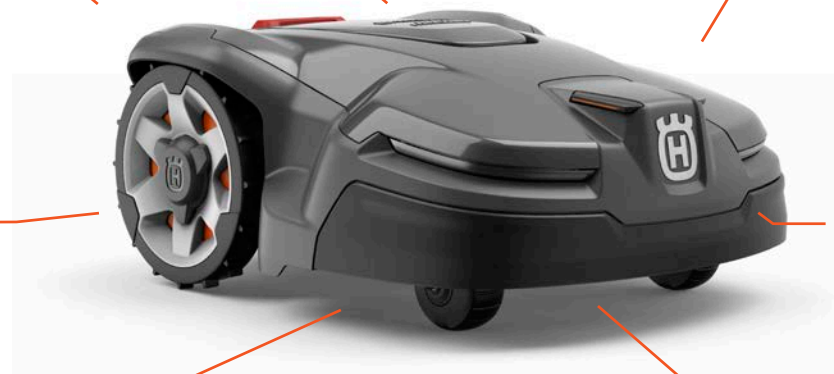

AUTOMOWER SORTIMENT 2021

AUTOMOWER SORTIMENT 2021

Husqvarna
MEETS
DIGITAL

AUTOMOWER 405X

Husqvarna
MEETS
DIGITAL

FOTA

- Vorteil: Der Automower ist immer auf dem aktuellen Stand

Target Height

- Vorteil: Der Automower reduziert die Grashalmhöhe Stufenweise. Kleinere Grasreste bleiben übrig und düngen den Rasen effektiver

Systematische Passagurdurchquerung

- Vorteil: Der Automower mäht die Passage beim durchqueren. Geringere Nacharbeit.

Frostsensor

- Vorteil: Schützt den Rasen vor Schäden bei Frost

Konnektivität

- Vorteil: Behalten Sie immer die Kontrolle über Ihren Automower mit der AMC App.

Elektrische Höhenverstellung

- Vorteil: Die Schnitthöhe kann bequem per App oder direkt am Gerät verändert werden.

X-line Optik

- Vorteil: Attraktives Design mit LED Scheinwerfer, Stoßleiste aus Gummi und Applikationen an den Rädern.

Leicht zu reinigen

- Vorteil: Der Automower kann von oben, aber auch von unten mit einem Wasserschlauch gereinigt werden.